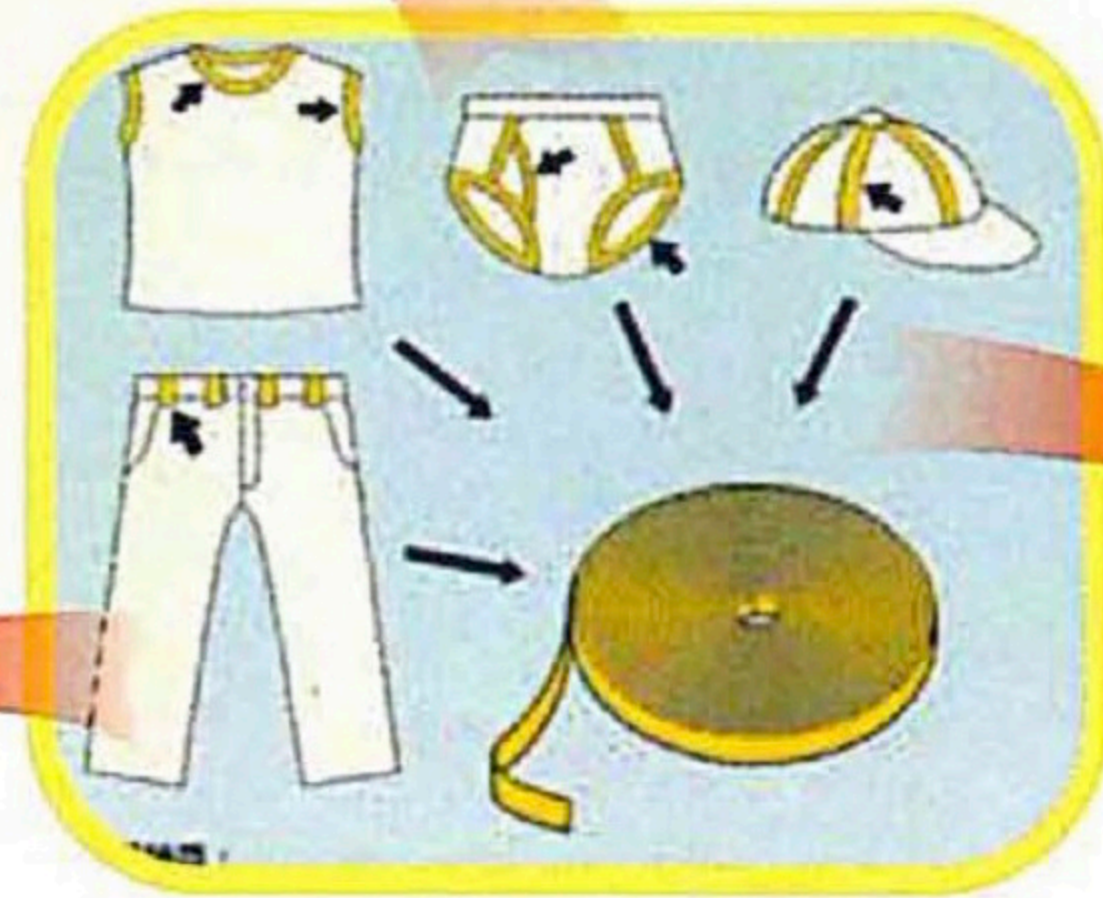

C60

C61

C62

龍帝開條機刀片  
Dino Blade

C63

C60	大型切滾條機 Piping Strip Cutting Machine
CS-1130S/SF	
C61	縱直紋捲布機 Bias and Vertical Cloth Winding M/C
CS-1120/1120S	
C62	龍帝牌切滾條機 Dino Piping Strip Cutting Machine
LU-933	
C63	單刀切布條機 Single-Blade Tape Cutting M/C
CS-801	
C64	割雙面布邊機 Reversible Cloth Divider
CS-800A	
C65	手提式無線電動剪 Wireless Cutter
CS-EC1	
C66	充電式去毛球機 Rechargeable Lints Cleaner
CS-M8	
C67	輕便型九牙切布機 Handy Pinking Cutting M/C
CS-EZ2	
C68	座地式九牙切布機 Pinking cutting M/C
CS-40P/50P	