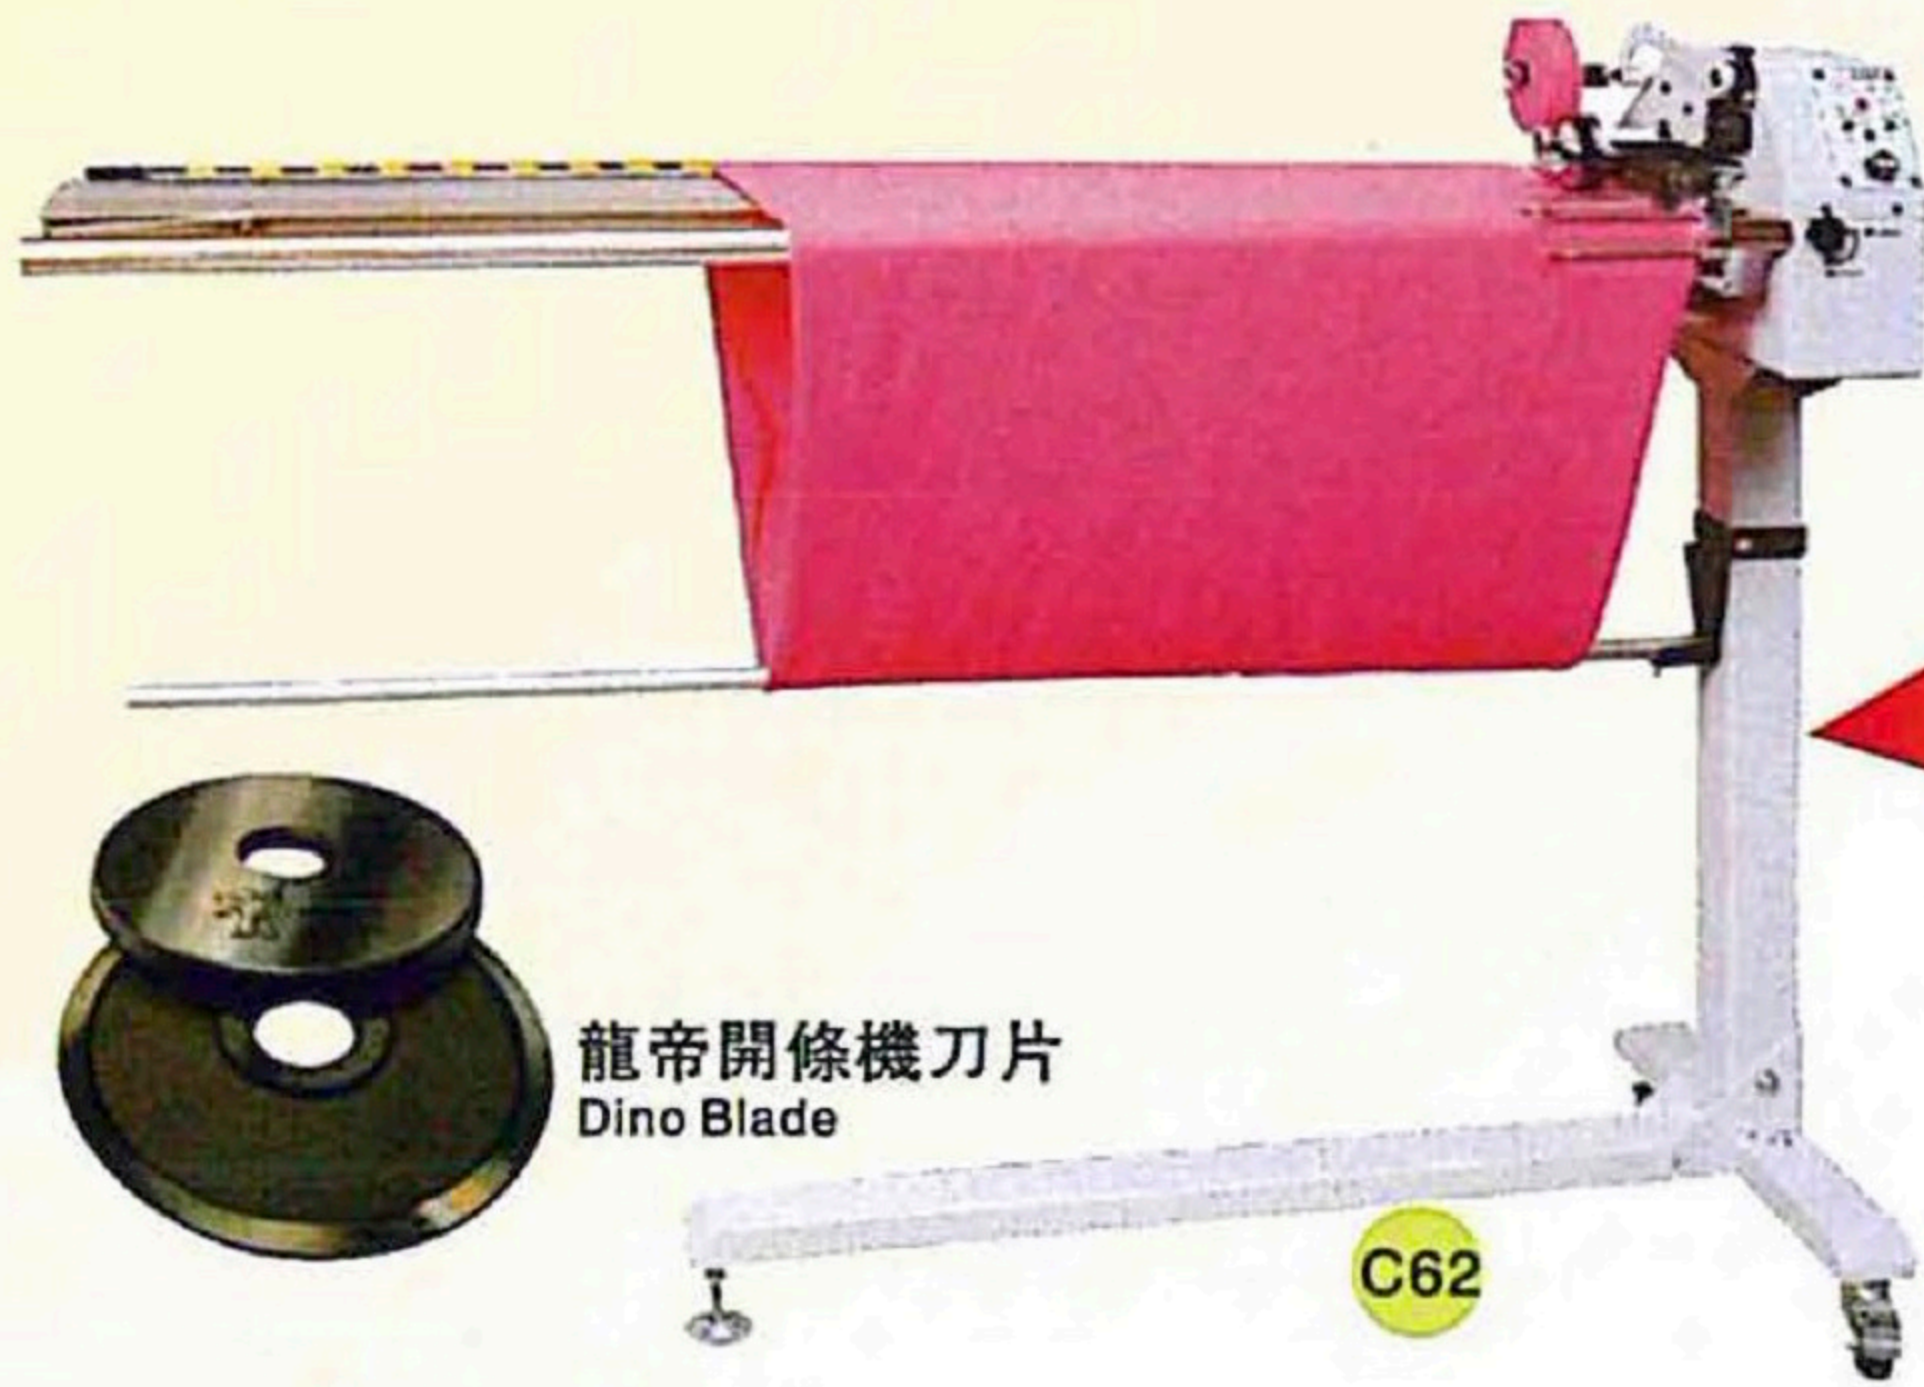

C60

C61

C62

龍帝開條機刀片  
Dino Blade

C63

C60	大型切滾條機 Piping Strip Cutting Machine
CS-1130S/SF	
C61	縱直紋捲布機 Bias and Vertical Cloth Winding M/C
CS-1120/1120S	
C62	龍帝牌切滾條機 Dino Piping Strip Cutting Machine
LU-933	
C63	單刀切布條機 Single-Blade Tape Cutting M/C
CS-801	
C64	割雙面布邊機 Reversible Cloth Divider
CS-800A	
C65	手提式無線電動剪 Wireless Cutter
CS-EC1	
C66	充電式去毛球機 Rechargeable Lints Cleaner
CS-M8	
C67	輕便型九牙切布機 Handy Pinking Cutting M/C
CS-EZ2	
C68	座地式九牙切布機 Pinking cutting M/C
CS-40P/50P	

C64

C65

C66

C67

C68

快巴板裁床  
Normal Cutting Board

美耐板裁床  
High Density  
Cutting Board

氣浮式美耐板裁床  
Air Type US-RESISTANT  
Cutting Board